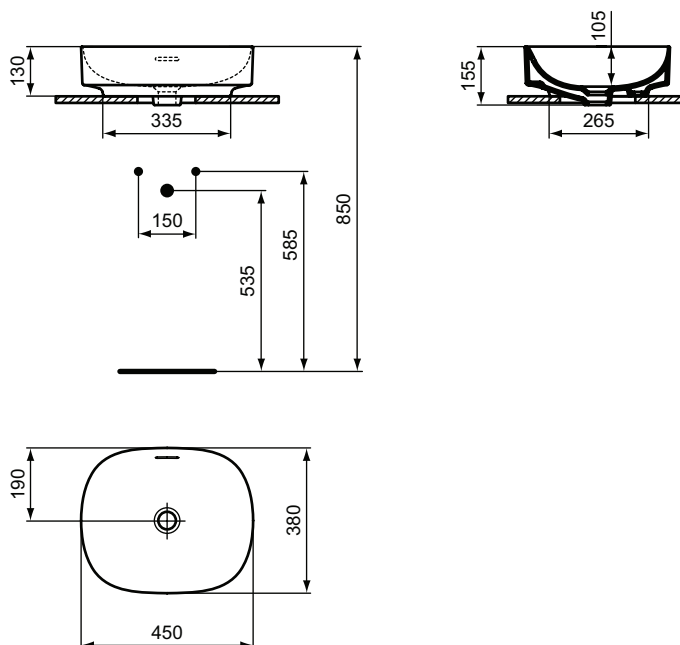

Becken

Linda-X

Artikel-Nr.: T4399V1

Aufsatzwaschtisch 450mm

Linda-X Aufsatzwaschtisch 450mm, ohne Hahnloch, mit Überlaufloch (geschlitzt)

Farbe: V1 - Seidenweiß

Technologie: Diamatec

Eigenschaften: .z

Mehr Produktdetails:

Montage:	Aufgesetzt
Zulassungen:	DIN EN 14688 CL 25; DIN EN 31
Hahnlöcher:	0
Gewicht (kg):	8,50
Material:	Diamatec
Designer:	Palomba Serafini Associati
Höhe (mm):	130
Breite (mm):	450
Tiefe/Ausladung (mm):	380
Form:	Rund