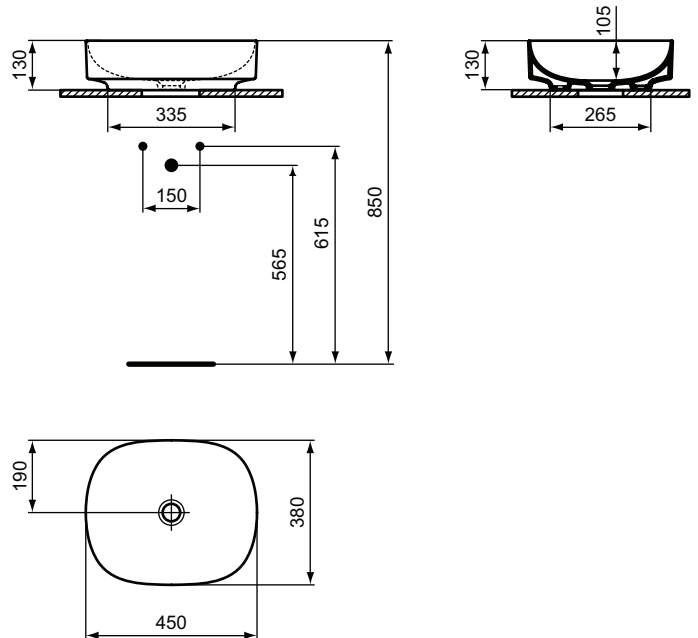

Ideal Standard

Becken

Linda-X

Artikel-Nr.: T440001

Aufsatzwaschtisch 450mm

Linda-X Aufsatzwaschtisch 450mm, ohne Hahnloch, ohne Überlauf

Farbe: 01 - Weiß (Alpin)

Technologie: Diamatec

Eigenschaften: .z

Mehr Produktdetails:

Montage:	Aufgesetzt
Zulassungen:	DIN EN 14688 CL 00; DIN EN 31
Hahnlöcher:	0
Gewicht (kg):	7,80
Material:	Diamatec
Designer:	Palomba Serafini Associati
Höhe (mm):	130
Breite (mm):	450
Tiefe/Ausladung (mm):	380
Form:	Rund