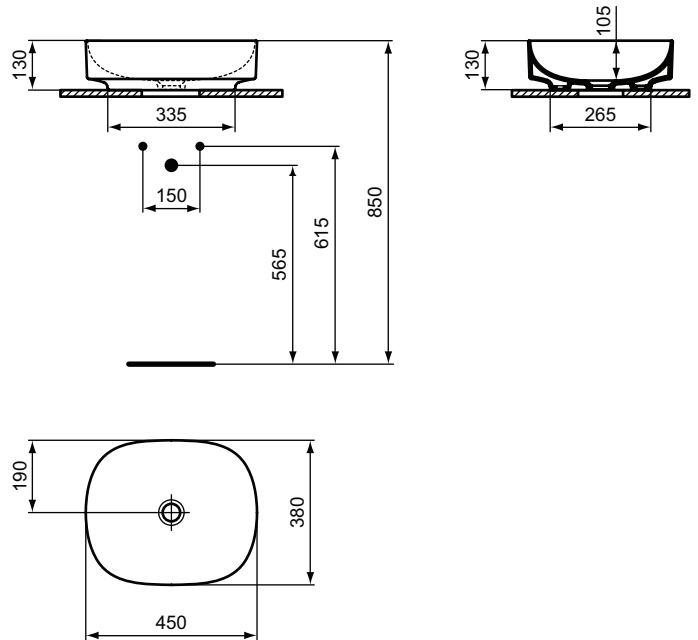

Ideal Standard

Becken

Linda-X

Artikel-Nr.: T4400MA

Aufsatzwaschtisch 450mm

Linda-X Aufsatzwaschtisch 450mm, ohne Hahnloch, ohne Überlauf

Farbe: MA - Weiß (Alpin) mit Ideal Plus

Technologie: Diamatec

Eigenschaften: .a
.z

Mehr Produktdetails:

Montage:	Aufgesetzt
Zulassungen:	DIN EN 14688 CL 00; DIN EN 31
Hahnlöcher:	0
Gewicht (kg):	7,80
Material:	Diamatec
Designer:	Palomba Serafini Associati
Höhe (mm):	130
Breite (mm):	450
Tiefe/Ausladung (mm):	380
Form:	Rund

Ideal Standard GmbH - Deutschland

Euskirchener Straße 80, 53121 Bonn, Deutschland - Tel: +49 (0)228 521 0

Email: idealstandard.de@idealstandard.com - Web: www.idealstandard.de