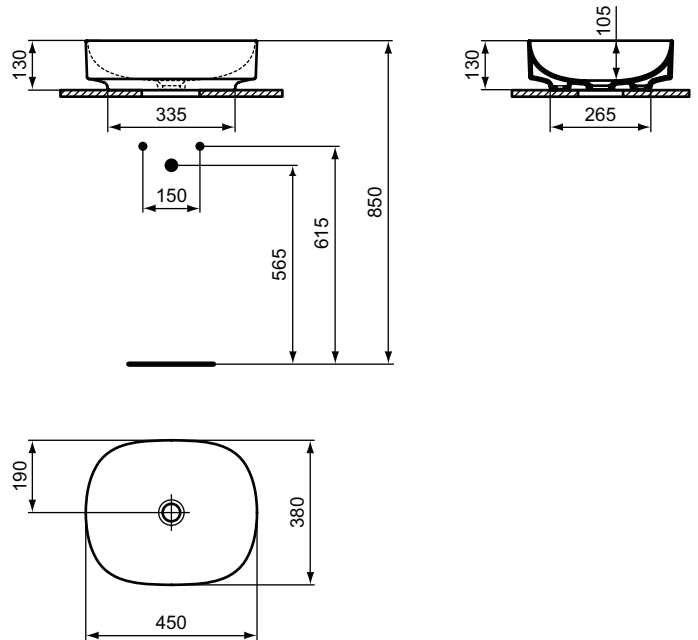

Ideal Standard

Becken

Linda-X

Artikel-Nr.: T4400V1

Aufsatzwaschtisch 450mm

Linda-X Aufsatzwaschtisch 450mm, ohne Hahnloch, ohne Überlauf

Farbe: V1 - Seidenweiß

Technologie: Diamatec

Eigenschaften: .z

Mehr Produktdetails:

Montage:	Aufgesetzt
Zulassungen:	DIN EN 14688 CL 00; DIN EN 31
Hahnlöcher:	0
Gewicht (kg):	7,80
Material:	Diamatec
Designer:	Palomba Serafini Associati
Höhe (mm):	130
Breite (mm):	450
Tiefe/Ausladung (mm):	380
Form:	Rund