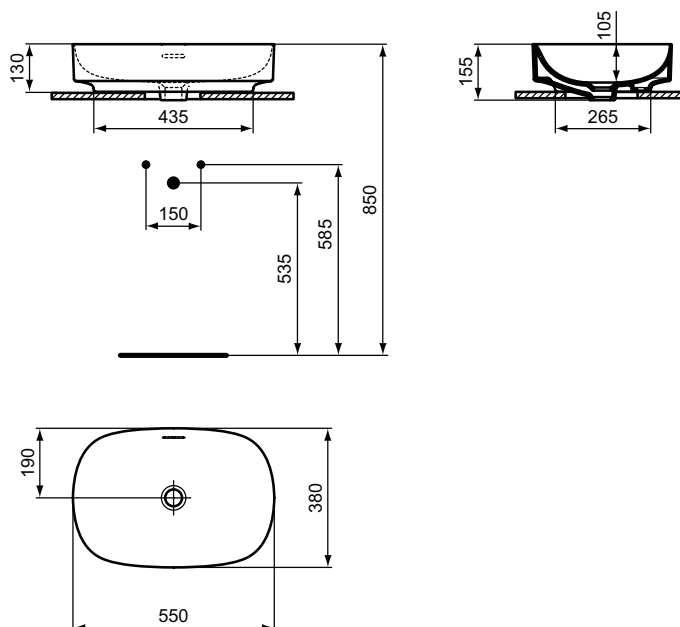

Becken

Linda-X

Artikel-Nr.: **T440101**

Aufsatzwaschtisch 550mm

Linda-X Aufsatzwaschtisch 550mm, ohne Hahnloch, mit Überlaufloch (geschlitzt)

Farbe: 01 - Weiß (Alpin)

Technologie: Diamatec

Eigenschaften: .z

Mehr Produktdetails:

Montage:	Aufgesetzt
Zulassungen:	DIN EN 14688 CL 25; DIN EN 31
Hahnlöcher:	0
Gewicht (kg):	9,80
Material:	Diamatec
Designer:	Palomba Serafini Associati
Höhe (mm):	130
Breite (mm):	550
Tiefe/Ausladung (mm):	380
Form:	Rund