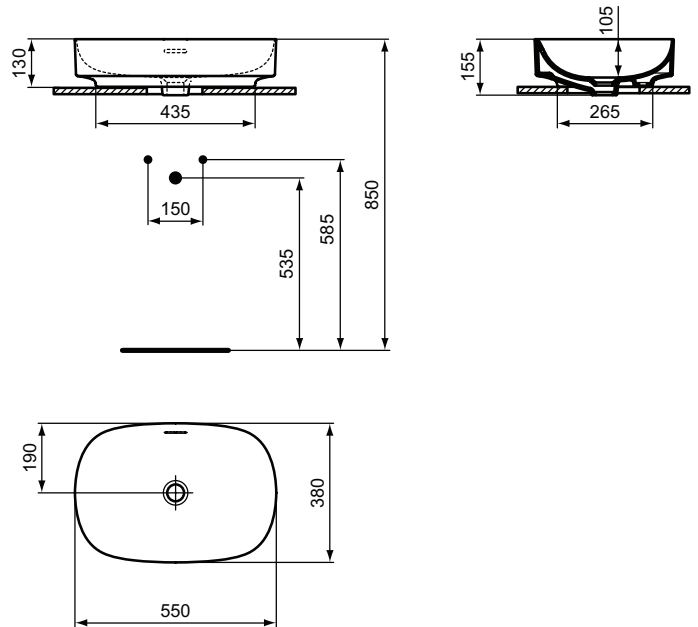

Ideal Standard

Becken

Linda-X

Artikel-Nr.: T4401MA

Aufsatzwaschtisch 550mm

Linda-X Aufsatzwaschtisch 550mm, ohne Hahnloch, mit Überlaufloch (geschlitzt)

Farbe: MA - Weiß (Alpin) mit Ideal Plus

Technologie: Diamatec

Eigenschaften: .a

.z

Mehr Produktdetails:

Montage:	Aufgesetzt
Zulassungen:	DIN EN 14688 CL 25; DIN EN 31
Hahnlöcher:	0
Gewicht (kg):	9,80
Material:	Diamatec
Designer:	Palomba Serafini Associati
Höhe (mm):	130
Breite (mm):	550
Tiefe/Ausladung (mm):	380
Form:	Rund