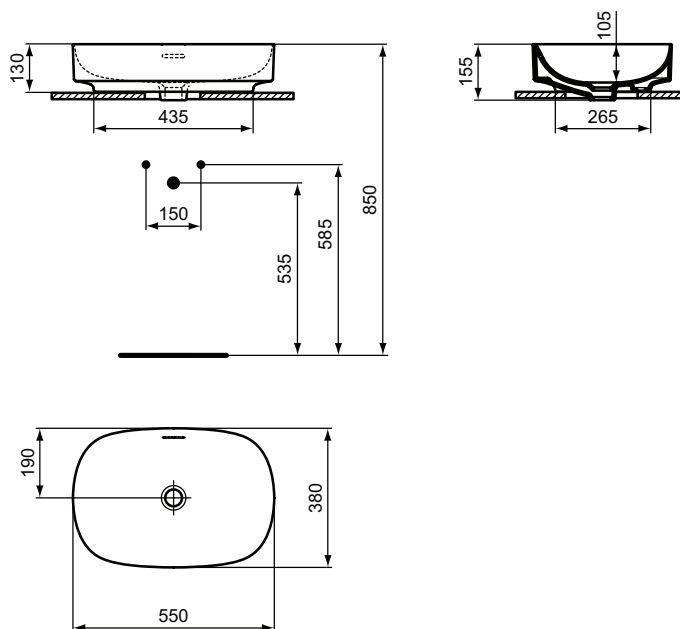

Becken

Linda-X

Artikel-Nr.: T4401V1

Aufsatzwaschtisch 550mm

Linda-X Aufsatzwaschtisch 550mm, ohne Hahnloch, mit Überlaufloch (geschlitzt)

Farbe: V1 - Seidenweiß

Technologie: Diamatec

Eigenschaften: .z

Mehr Produktdetails:

Montage:	Aufgesetzt
Zulassungen:	DIN EN 14688 CL 25; DIN EN 31
Hahnlöcher:	0
Gewicht (kg):	9,80
Material:	Diamatec
Designer:	Palomba Serafini Associati
Höhe (mm):	130
Breite (mm):	550
Tiefe/Ausladung (mm):	380
Form:	Rund