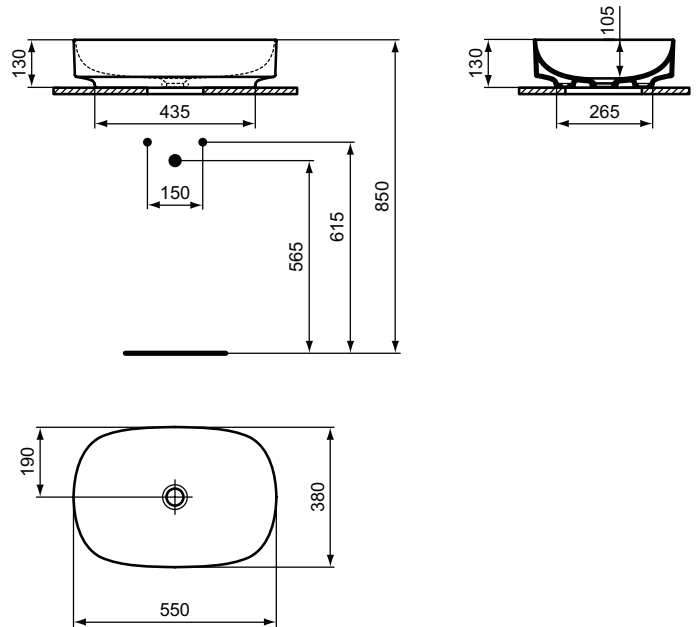

## Becken

## Linda-X

Artikel-Nr.: T440201

### Aufsatzwaschtisch 550mm

Linda-X Aufsatzwaschtisch 550mm, ohne Hahnloch, ohne Überlauf

Farbe: 01 - Weiß (Alpin)

Technologie: Diamatec

Eigenschaften: .z

#### Mehr Produktdetails:

Montage:	Aufgesetzt
Zulassungen:	DIN EN 14688 CL 00; DIN EN 31
Hahnlöcher:	0
Gewicht (kg):	9,50
Material:	Diamatec
Designer:	Palomba Serafini Associati
Höhe (mm):	130
Breite (mm):	550
Tiefe/Ausladung (mm):	380
Form:	Rund