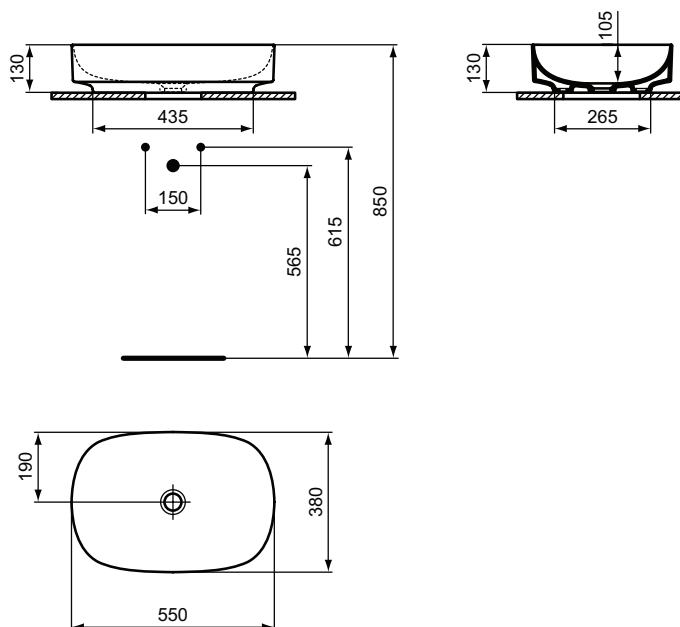

Becken

Linda-X

Artikel-Nr.: T4402V1

Aufsatzwaschtisch 550mm

Linda-X Aufsatzwaschtisch 550mm, ohne Hahnloch, ohne Überlauf

Farbe: V1 - Seidenweiß

Technologie: Diamatec

Eigenschaften: .z

Mehr Produktdetails:

Montage:	Aufgesetzt
Zulassungen:	DIN EN 14688 CL 00; DIN EN 31
Hahnlöcher:	0
Gewicht (kg):	9,50
Material:	Diamatec
Designer:	Palomba Serafini Associati
Höhe (mm):	130
Breite (mm):	550
Tiefe/Ausladung (mm):	380
Form:	Rund