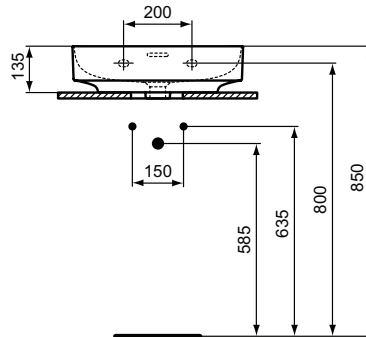

Ideal Standard

Linda-X

Artikel-Nr.: T475301

Waschtisch 500mm

Linda-X Waschtisch 500mm, mit 1 Hahnloch, mit Überlaufloch (geschlitzt)

Farbe: 01 - Weiß (Alpin)

Technologie: Diamatec

Eigenschaften: .z

Mehr Produktdetails:

Montage:	Wandhängend
Zulassungen:	DIN EN 14688 CL 25; DIN EN 31
Hahnlöcher:	1
Gewicht (kg):	12,00
Material:	Diamatec
Designer:	Palomba Serafini Associati
Höhe (mm):	135
Breite (mm):	500
Tiefe/Ausladung (mm):	480
Form:	Rund