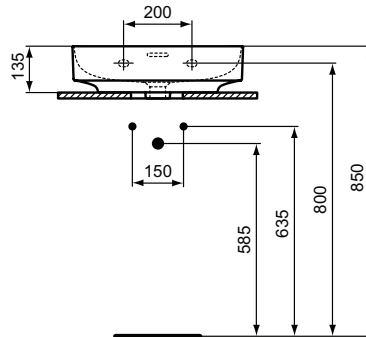

Ideal Standard

Linda-X

Artikel-Nr.: T4753MA

Waschtisch 500mm

Linda-X Waschtisch 500mm, mit 1 Hahnloch, mit Überlaufloch (geschlitzt)

Farbe: MA - Weiß (Alpin) mit Ideal Plus

Technologie: Diamatec

Eigenschaften: .a

.z

Mehr Produktdetails:

Montage:	Wandhängend
Zulassungen:	DIN EN 14688 CL 25; DIN EN 31
Hahnlöcher:	1
Gewicht (kg):	12,00
Material:	Diamatec
Designer:	Palomba Serafini Associati
Höhe (mm):	135
Breite (mm):	500
Tiefe/Ausladung (mm):	480
Form:	Rund