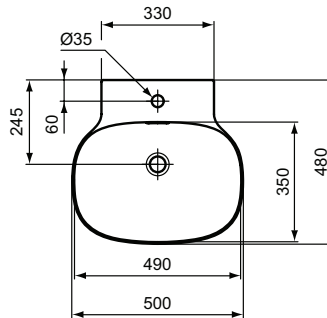

Ideal Standard

Linda-X

Artikel-Nr.: T4753MA

Waschtisch 500mm

Linda-X Waschtisch 500mm, mit 1 Hahnloch, mit Überlaufloch (geschlitzt)

Farbe: MA - Weiß (Alpin) mit Ideal Plus

Technologie: Diamatec

Eigenschaften: .a

.z

Mehr Produktdetails:

Montage:	Wandhängend
Zulassungen:	DIN EN 14688 CL 25; DIN EN 31
Hahnlöcher:	1
Gewicht (kg):	12,00
Material:	Diamatec
Designer:	Palomba Serafini Associati
Höhe (mm):	135
Breite (mm):	500
Tiefe/Ausladung (mm):	480
Form:	Rund