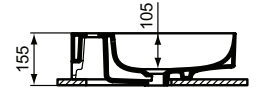

Ideal Standard

Linda-X

Artikel-Nr.: T4753MA

Waschtisch 500mm

Linda-X Waschtisch 500mm, mit 1 Hahnloch, mit Überlaufloch (geschlitzt)

Farbe: MA - Weiß (Alpin) mit Ideal Plus

Technologie: Diamatec

Eigenschaften: .a

.z

Mehr Produktdetails:

Montage:	Wandhängend
Zulassungen:	DIN EN 14688 CL 25; DIN EN 31
Hahnlöcher:	1
Gewicht (kg):	12,00
Material:	Diamatec
Designer:	Palomba Serafini Associati
Höhe (mm):	135
Breite (mm):	500
Tiefe/Ausladung (mm):	480
Form:	Rund