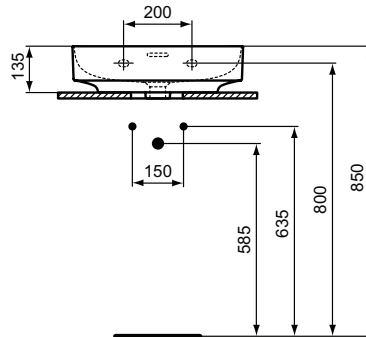

Ideal Standard

Linda-X

Artikel-Nr.: T4753V1

Waschtisch 500mm

Linda-X Waschtisch 500mm, mit 1 Hahnloch, mit Überlaufloch (geschlitzt)

Farbe: V1 - Seidenweiß

Technologie: Diamatec

Eigenschaften: .z

Mehr Produktdetails:

Montage:	Wandhängend
Zulassungen:	DIN EN 14688 CL 25; DIN EN 31
Hahnlöcher:	1
Gewicht (kg):	12,00
Material:	Diamatec
Designer:	Palomba Serafini Associati
Höhe (mm):	135
Breite (mm):	500
Tiefe/Ausladung (mm):	480
Form:	Rund