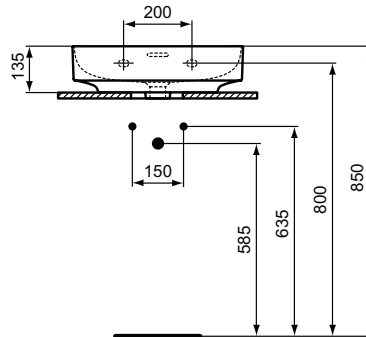

Ideal Standard

Linda-X

Artikel-Nr.: T475401

Waschtisch 500mm

Linda-X Waschtisch 500mm, ohne Hahnloch, mit Überlaufloch (geschlitzt)

Farbe: 01 - Weiß (Alpin)

Technologie: Diamatec

Eigenschaften: .z

Mehr Produktdetails:

Montage:	Wandhängend
Zulassungen:	DIN EN 14688 CL 25; DIN EN 31
Hahnlöcher:	0
Gewicht (kg):	12,00
Material:	Diamatec
Designer:	Palomba Serafini Associati
Höhe (mm):	135
Breite (mm):	500
Tiefe/Ausladung (mm):	480
Form:	Rund