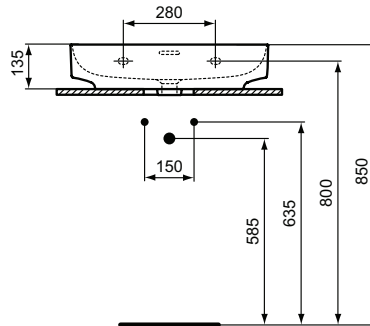

Ideal Standard

Linda-X

Artikel-Nr.: T475501

## Waschtisch 600mm

Linda-X Waschtisch 600mm, mit 1 Hahnloch, mit Überlaufloch (geschlitzt)

Farbe: 01 - Weiß (Alpin)

Technologie: Diamatec

Eigenschaften: .z

### Mehr Produktdetails:

Montage:	Wandhängend
Zulassungen:	DIN EN 14688 CL 25; DIN EN 31
Hahnlöcher:	1
Gewicht (kg):	15,00
Material:	Diamatec
Designer:	Palomba Serafini Associati
Höhe (mm):	135
Breite (mm):	600
Tiefe/Ausladung (mm):	500
Form:	Rund