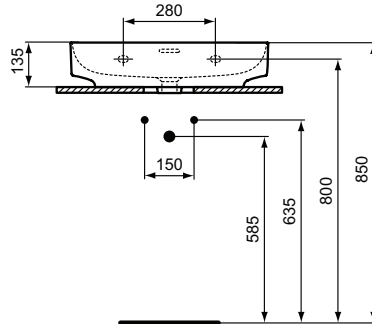

Ideal Standard

Linda-X

Artikel-Nr.: T4755MA

Waschtisch 600mm

Linda-X Waschtisch 600mm, mit 1 Hahnloch, mit Überlaufloch (geschlitzt)

Farbe: MA - Weiß (Alpin) mit Ideal Plus

Technologie: Diamatec

Eigenschaften: .a

.z

Mehr Produktdetails:

Montage:	Wandhängend
Zulassungen:	DIN EN 14688 CL 25; DIN EN 31
Hahnlöcher:	1
Gewicht (kg):	15,00
Material:	Diamatec
Designer:	Palomba Serafini Associati
Höhe (mm):	135
Breite (mm):	600
Tiefe/Ausladung (mm):	500
Form:	Rund