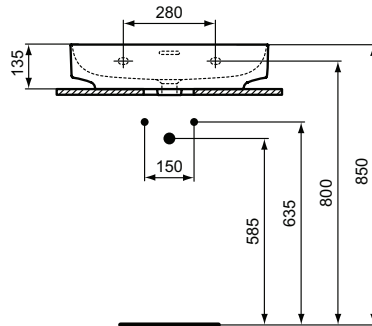

Ideal Standard

Linda-X

Artikel-Nr.: T4755V1

Waschtisch 600mm

Linda-X Waschtisch 600mm, mit 1 Hahnloch, mit Überlaufloch (geschlitzt)

Farbe: V1 - Seidenweiß

Technologie: Diamatec

Eigenschaften: .z

Mehr Produktdetails:

Montage:	Wandhängend
Zulassungen:	DIN EN 14688 CL 25; DIN EN 31
Hahnlöcher:	1
Gewicht (kg):	15,00
Material:	Diamatec
Designer:	Palomba Serafini Associati
Höhe (mm):	135
Breite (mm):	600
Tiefe/Ausladung (mm):	500
Form:	Rund