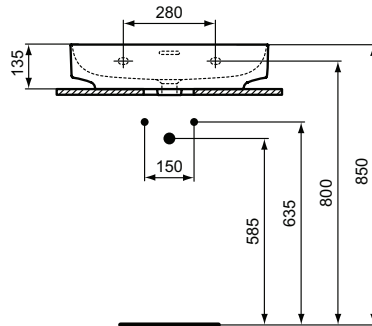

Ideal Standard

Linda-X

Artikel-Nr.: T475601

Waschtisch 600mm

Linda-X Waschtisch 600mm, ohne Hahnloch, mit Überlaufloch (geschlitzt)

Farbe: 01 - Weiß (Alpin)

Technologie: Diamatec

Eigenschaften: .z

Mehr Produktdetails:

Montage:	Wandhängend
Zulassungen:	DIN EN 14688 CL 25; DIN EN 31
Hahnlöcher:	0
Gewicht (kg):	15,00
Material:	Diamatec
Designer:	Palomba Serafini Associati
Höhe (mm):	135
Breite (mm):	600
Tiefe/Ausladung (mm):	500
Form:	Rund