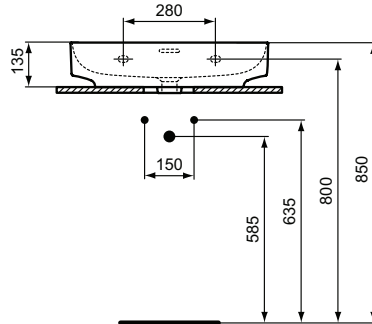

Ideal Standard

Linda-X

Artikel-Nr.: T4756MA

Waschtisch 600mm

Linda-X Waschtisch 600mm, ohne Hahnloch, mit Überlaufloch (geschlitzt)

Farbe: MA - Weiß (Alpin) mit Ideal Plus

Technologie: Diamatec

Eigenschaften: .a

.z

Mehr Produktdetails:

Montage:	Wandhängend
Zulassungen:	DIN EN 14688 CL 25; DIN EN 31
Hahnlöcher:	0
Gewicht (kg):	15,00
Material:	Diamatec
Designer:	Palomba Serafini Associati
Höhe (mm):	135
Breite (mm):	600
Tiefe/Ausladung (mm):	500
Form:	Rund