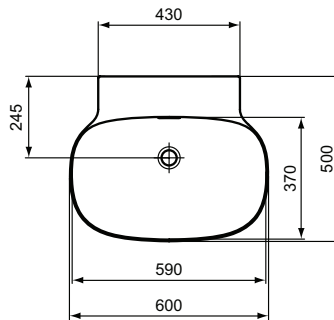

Ideal Standard

Linda-X

Artikel-Nr.: T4756MA

Waschtisch 600mm

Linda-X Waschtisch 600mm, ohne Hahnloch, mit Überlaufloch (geschlitzt)

Farbe: MA - Weiß (Alpin) mit Ideal Plus

Technologie: Diamatec

Eigenschaften: .a

.z

Mehr Produktdetails:

Montage:	Wandhängend
Zulassungen:	DIN EN 14688 CL 25; DIN EN 31
Hahnlöcher:	0
Gewicht (kg):	15,00
Material:	Diamatec
Designer:	Palomba Serafini Associati
Höhe (mm):	135
Breite (mm):	600
Tiefe/Ausladung (mm):	500
Form:	Rund