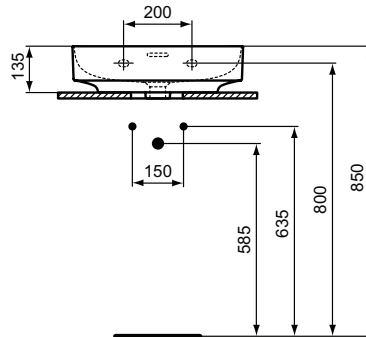

Ideal Standard

Linda-X

Artikel-Nr.: T498101

Waschtisch 500mm, geschliffen

Linda-X Waschtisch 500mm, geschliffen, mit 1 Hahnloch,
mit Überlaufloch (geschlitzt)

Farbe: 01 - Weiß (Alpin)

Technologie: Diamatec

Eigenschaften: .z

Mehr Produktdetails:

Montage:	Wandhängend
Zulassungen:	DIN EN 14688 CL 25; DIN EN 31
Hahnlöcher:	1
Gewicht (kg):	12,00
Material:	Diamatec
Designer:	Palomba Serafini Associati
Höhe (mm):	135
Breite (mm):	500
Tiefe/Ausladung (mm):	480
Form:	Rund