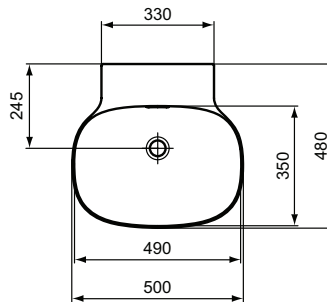

Ideal Standard

Linda-X

Artikel-Nr.: T498201

Waschtisch 500mm, geschliffen

Linda-X Waschtisch 500mm, geschliffen, ohne Hahnloch, mit Überlaufloch (geschlitzt)

Farbe: 01 - Weiß (Alpin)

Technologie: Diamatec

Eigenschaften: .z

Mehr Produktdetails:

Montage:	Wandhängend
Zulassungen:	DIN EN 14688 CL 25; DIN EN 31
Hahnlöcher:	0
Gewicht (kg):	12,00
Material:	Diamatec
Designer:	Palomba Serafini Associati
Höhe (mm):	135
Breite (mm):	500
Tiefe/Ausladung (mm):	480
Form:	Rund