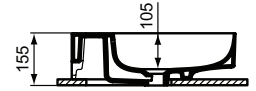

Ideal Standard

Linda-X

Artikel-Nr.: T498201

Waschtisch 500mm, geschliffen

Linda-X Waschtisch 500mm, geschliffen, ohne Hahnloch, mit Überlaufloch (geschlitzt)

Farbe: 01 - Weiß (Alpin)

Technologie: Diamatec

Eigenschaften: .z

Mehr Produktdetails:

Montage:	Wandhängend
Zulassungen:	DIN EN 14688 CL 25; DIN EN 31
Hahnlöcher:	0
Gewicht (kg):	12,00
Material:	Diamatec
Designer:	Palomba Serafini Associati
Höhe (mm):	135
Breite (mm):	500
Tiefe/Ausladung (mm):	480
Form:	Rund