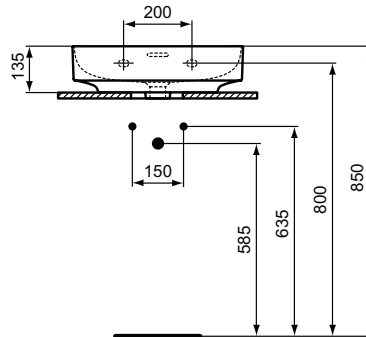

Ideal Standard

Linda-X

Artikel-Nr.: T498201

Waschtisch 500mm, geschliffen

Linda-X Waschtisch 500mm, geschliffen, ohne Hahnloch, mit Überlaufloch (geschlitzt)

Farbe: 01 - Weiß (Alpin)

Technologie: Diamatec

Eigenschaften: .z

Mehr Produktdetails:

Montage:	Wandhängend
Zulassungen:	DIN EN 14688 CL 25; DIN EN 31
Hahnlöcher:	0
Gewicht (kg):	12,00
Material:	Diamatec
Designer:	Palomba Serafini Associati
Höhe (mm):	135
Breite (mm):	500
Tiefe/Ausladung (mm):	480
Form:	Rund