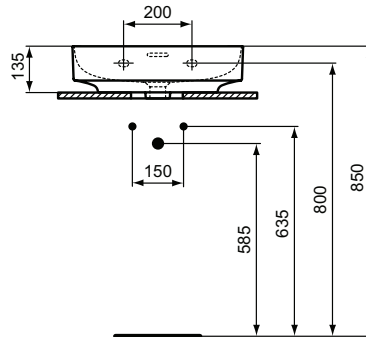

Ideal Standard

Linda-X

Artikel-Nr.: T4982MA

Waschtisch 500mm, geschliffen

Linda-X Waschtisch 500mm, geschliffen, ohne Hahnloch, mit Überlaufloch (geschlitzt)

Farbe: MA - Weiß (Alpin) mit Ideal Plus

Technologie: Diamatec

Eigenschaften: .a

.z

Mehr Produktdetails:

Montage:	Wandhängend
Zulassungen:	DIN EN 14688 CL 25; DIN EN 31
Hahnlöcher:	0
Gewicht (kg):	12,00
Material:	Diamatec
Designer:	Palomba Serafini Associati
Höhe (mm):	135
Breite (mm):	500
Tiefe/Ausladung (mm):	480
Form:	Rund