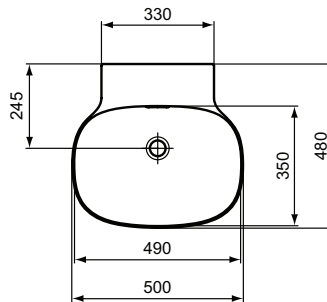

Ideal Standard

Linda-X

Artikel-Nr.: T4982MA

Waschtisch 500mm, geschliffen

Linda-X Waschtisch 500mm, geschliffen, ohne Hahnloch, mit Überlaufloch (geschlitzt)

Farbe: MA - Weiß (Alpin) mit Ideal Plus

Technologie: Diamatec

Eigenschaften: .a

.z

Mehr Produktdetails:

Montage:	Wandhängend
Zulassungen:	DIN EN 14688 CL 25; DIN EN 31
Hahnlöcher:	0
Gewicht (kg):	12,00
Material:	Diamatec
Designer:	Palomba Serafini Associati
Höhe (mm):	135
Breite (mm):	500
Tiefe/Ausladung (mm):	480
Form:	Rund