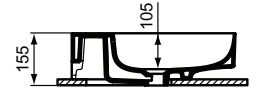

Ideal Standard

Linda-X

Artikel-Nr.: T4982MA

Waschtisch 500mm, geschliffen

Linda-X Waschtisch 500mm, geschliffen, ohne Hahnloch, mit Überlaufloch (geschlitzt)

Farbe: MA - Weiß (Alpin) mit Ideal Plus

Technologie: Diamatec

Eigenschaften: .a

.z

Mehr Produktdetails:

Montage:	Wandhängend
Zulassungen:	DIN EN 14688 CL 25; DIN EN 31
Hahnlöcher:	0
Gewicht (kg):	12,00
Material:	Diamatec
Designer:	Palomba Serafini Associati
Höhe (mm):	135
Breite (mm):	500
Tiefe/Ausladung (mm):	480
Form:	Rund