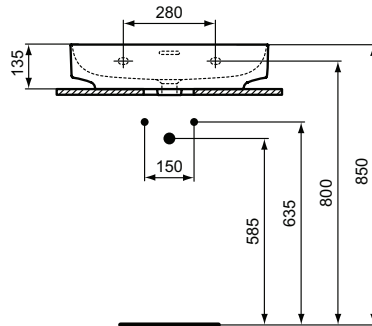

Ideal Standard

Linda-X

Artikel-Nr.: T498301

## Waschtisch 600mm, geschliffen

Linda-X Waschtisch 600mm, geschliffen, mit 1 Hahnloch,  
mit Überlaufloch (geschlitzt)

Farbe: 01 - Weiß (Alpin)

Technologie: Diamatec

Eigenschaften: .z

### Mehr Produktdetails:

Montage:	Wandhängend
Zulassungen:	DIN EN 14688 CL 25; DIN EN 31
Hahnlöcher:	1
Gewicht (kg):	15,00
Material:	Diamatec
Designer:	Palomba Serafini Associati
Höhe (mm):	135
Breite (mm):	600
Tiefe/Ausladung (mm):	500
Form:	Rund