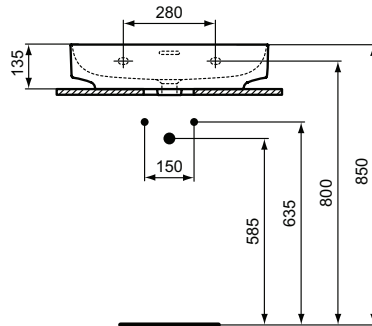

Ideal Standard

Linda-X

Artikel-Nr.: T4983V1

Waschtisch 600mm, geschliffen

Linda-X Waschtisch 600mm, geschliffen, mit 1 Hahnloch,
mit Überlaufloch (geschlitzt)

Farbe: V1 - Seidenweiß

Technologie: Diamatec

Eigenschaften: .z

Mehr Produktdetails:

Montage:	Wandhängend
Zulassungen:	DIN EN 14688 CL 25; DIN EN 31
Hahnlöcher:	1
Gewicht (kg):	15,00
Material:	Diamatec
Designer:	Palomba Serafini Associati
Höhe (mm):	135
Breite (mm):	600
Tiefe/Ausladung (mm):	500
Form:	Rund