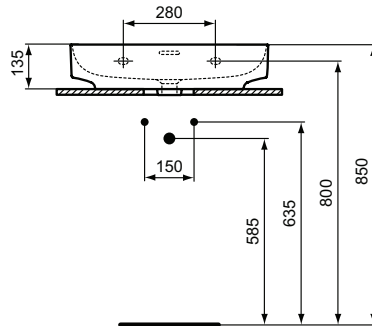

Ideal Standard

Linda-X

Artikel-Nr.: T498401

Waschtisch 600mm, geschliffen

Linda-X Waschtisch 600mm, geschliffen, ohne Hahnloch, mit Überlaufloch (geschlitzt)

Farbe: 01 - Weiß (Alpin)

Technologie: Diamatec

Eigenschaften: .z

Mehr Produktdetails:

Montage:	Wandhängend
Zulassungen:	DIN EN 14688 CL 25; DIN EN 31
Hahnlöcher:	0
Gewicht (kg):	15,00
Material:	Diamatec
Designer:	Palomba Serafini Associati
Höhe (mm):	135
Breite (mm):	600
Tiefe/Ausladung (mm):	500
Form:	Rund