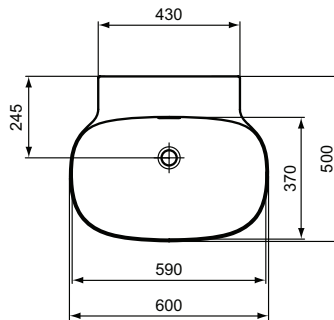

Ideal Standard

Linda-X

Artikel-Nr.: T498401

Waschtisch 600mm, geschliffen

Linda-X Waschtisch 600mm, geschliffen, ohne Hahnloch, mit Überlaufloch (geschlitzt)

Farbe: 01 - Weiß (Alpin)

Technologie: Diamatec

Eigenschaften: .z

Mehr Produktdetails:

Montage:	Wandhängend
Zulassungen:	DIN EN 14688 CL 25; DIN EN 31
Hahnlöcher:	0
Gewicht (kg):	15,00
Material:	Diamatec
Designer:	Palomba Serafini Associati
Höhe (mm):	135
Breite (mm):	600
Tiefe/Ausladung (mm):	500
Form:	Rund