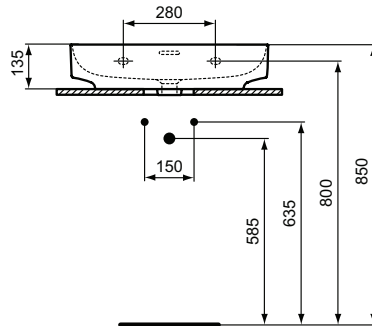

Ideal Standard

Linda-X

Artikel-Nr.: T4984MA

## Waschtisch 600mm, geschliffen

Linda-X Waschtisch 600mm, geschliffen, ohne Hahnloch,  
mit Überlaufloch (geschlitzt)

Farbe: MA - Weiß (Alpin) mit Ideal Plus

Technologie: Diamatec

Eigenschaften: .a

.z

### Mehr Produktdetails:

Montage:	Wandhängend
Zulassungen:	DIN EN 14688 CL 25; DIN EN 31
Hahnlöcher:	0
Gewicht (kg):	15,00
Material:	Diamatec
Designer:	Palomba Serafini Associati
Höhe (mm):	135
Breite (mm):	600
Tiefe/Ausladung (mm):	500
Form:	Rund