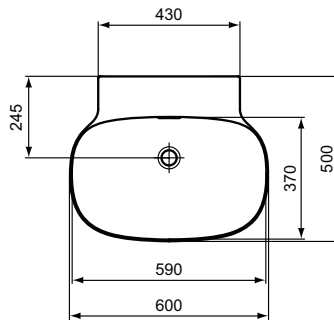

## Waschtisch 600mm, geschliffen

Linda-X Waschtisch 600mm, geschliffen, ohne Hahnloch,  
mit Überlaufloch (geschlitzt)

Farbe: MA - Weiß (Alpin) mit Ideal Plus

Technologie: Diamatec

Eigenschaften: .a

.z

### Mehr Produktdetails:

Montage:	Wandhängend
Zulassungen:	DIN EN 14688 CL 25; DIN EN 31
Hahnlöcher:	0
Gewicht (kg):	15,00
Material:	Diamatec
Designer:	Palomba Serafini Associati
Höhe (mm):	135
Breite (mm):	600
Tiefe/Ausladung (mm):	500
Form:	Rund