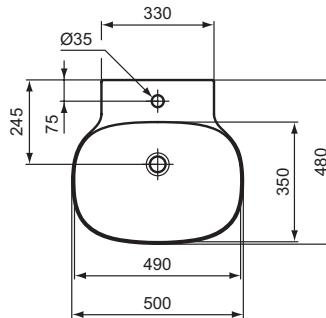

Ideal Standard

Linda-X

Artikel-Nr.: T498501

Waschtisch 500mm, geschliffen

Linda-X Waschtisch 500mm, geschliffen, mit 1 Hahnloch,
ohne Überlauf

Farbe: 01 - Weiß (Alpin)

Technologie: Diamatec

Eigenschaften: .z

Mehr Produktdetails:

Montage:	Wandhängend
Zulassungen:	DIN EN 14688 CL 00; DIN EN 31
Hahnlöcher:	1
Gewicht (kg):	11,00
Material:	Diamatec
Designer:	Palomba Serafini Associati
Höhe (mm):	135
Breite (mm):	500
Tiefe/Ausladung (mm):	480
Form:	Rund