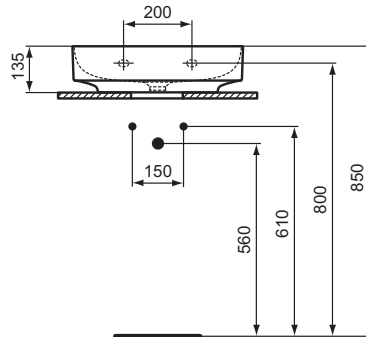

Ideal Standard

Linda-X

Artikel-Nr.: T498501

Waschtisch 500mm, geschliffen

Linda-X Waschtisch 500mm, geschliffen, mit 1 Hahnloch,
ohne Überlauf

Farbe: 01 - Weiß (Alpin)

Technologie: Diamatec

Eigenschaften: .z

Mehr Produktdetails:

Montage:	Wandhängend
Zulassungen:	DIN EN 14688 CL 00; DIN EN 31
Hahnlöcher:	1
Gewicht (kg):	11,00
Material:	Diamatec
Designer:	Palomba Serafini Associati
Höhe (mm):	135
Breite (mm):	500
Tiefe/Ausladung (mm):	480
Form:	Rund