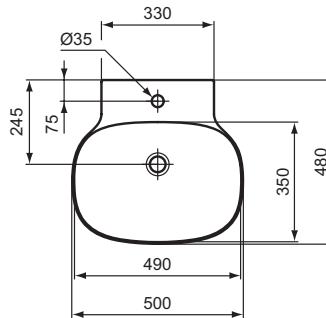

Ideal Standard

Linda-X

Artikel-Nr.: T4985MA

Waschtisch 500mm, geschliffen

Linda-X Waschtisch 500mm, geschliffen, mit 1 Hahnloch,
ohne Überlauf

Farbe: MA - Weiß (Alpin) mit Ideal Plus

Technologie: Diamatec

Eigenschaften: .a

.z

Mehr Produktdetails:

Montage:	Wandhängend
Zulassungen:	DIN EN 14688 CL 00; DIN EN 31
Hahnlöcher:	1
Gewicht (kg):	11,00
Material:	Diamatec
Designer:	Palomba Serafini Associati
Höhe (mm):	135
Breite (mm):	500
Tiefe/Ausladung (mm):	480
Form:	Rund