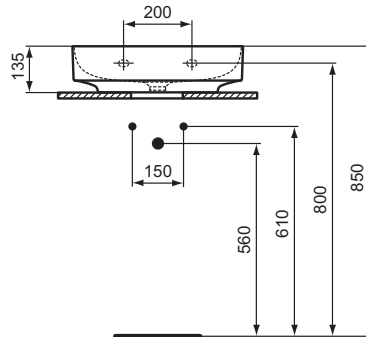

Ideal Standard

Linda-X

Artikel-Nr.: T4985MA

Waschtisch 500mm, geschliffen

Linda-X Waschtisch 500mm, geschliffen, mit 1 Hahnloch,
ohne Überlauf

Farbe: MA - Weiß (Alpin) mit Ideal Plus

Technologie: Diamatec

Eigenschaften: .a

.z

Mehr Produktdetails:

Montage:	Wandhängend
Zulassungen:	DIN EN 14688 CL 00; DIN EN 31
Hahnlöcher:	1
Gewicht (kg):	11,00
Material:	Diamatec
Designer:	Palomba Serafini Associati
Höhe (mm):	135
Breite (mm):	500
Tiefe/Ausladung (mm):	480
Form:	Rund