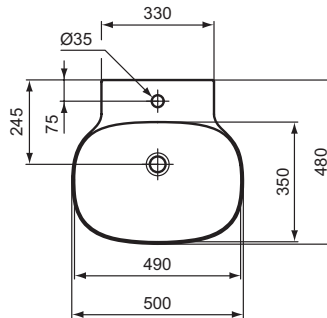

## Waschtisch 500mm, geschliffen

Linda-X Waschtisch 500mm, geschliffen, mit 1 Hahnloch,  
ohne Überlauf

Farbe: V1 - Seidenweiß

Technologie: Diamatec

Eigenschaften: .z

### Mehr Produktdetails:

Montage:	Wandhängend
Zulassungen:	DIN EN 14688 CL 00; DIN EN 31
Hahnlöcher:	1
Gewicht (kg):	11,00
Material:	Diamatec
Designer:	Palomba Serafini Associati
Höhe (mm):	135
Breite (mm):	500
Tiefe/Ausladung (mm):	480
Form:	Rund