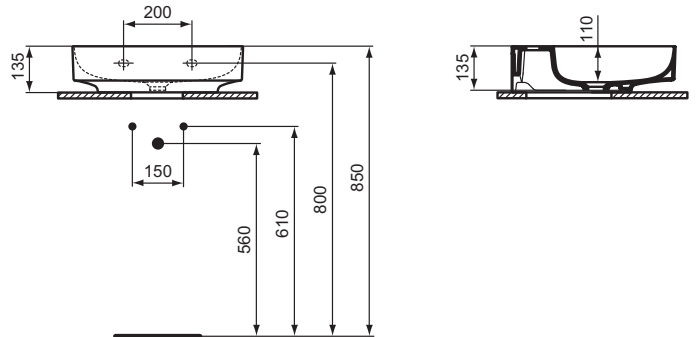

Ideal Standard

Linda-X

Artikel-Nr.: T4985V1

## Waschtisch 500mm, geschliffen

Linda-X Waschtisch 500mm, geschliffen, mit 1 Hahnloch,  
ohne Überlauf

Farbe: V1 - Seidenweiß

Technologie: Diamatec

Eigenschaften: .z

### Mehr Produktdetails:

Montage:	Wandhängend
Zulassungen:	DIN EN 14688 CL 00; DIN EN 31
Hahnlöcher:	1
Gewicht (kg):	11,00
Material:	Diamatec
Designer:	Palomba Serafini Associati
Höhe (mm):	135
Breite (mm):	500
Tiefe/Ausladung (mm):	480
Form:	Rund