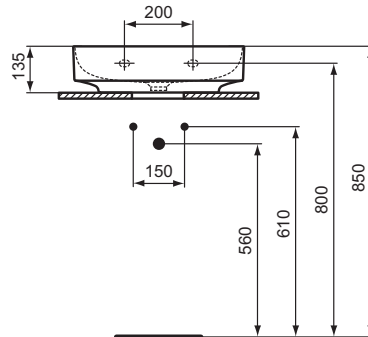

Ideal Standard

Linda-X

Artikel-Nr.: T498701

Waschtisch 500mm, geschliffen

Linda-X Waschtisch 500mm, geschliffen, ohne Hahnloch,
ohne Überlauf

Farbe: 01 - Weiß (Alpin)

Technologie: Diamatec

Eigenschaften: .z

Mehr Produktdetails:

Montage:	Wandhängend
Zulassungen:	DIN EN 14688 CL 00; DIN EN 31
Hahnlöcher:	0
Gewicht (kg):	11,00
Material:	Diamatec
Designer:	Palomba Serafini Associati
Höhe (mm):	135
Breite (mm):	500
Tiefe/Ausladung (mm):	480
Form:	Rund