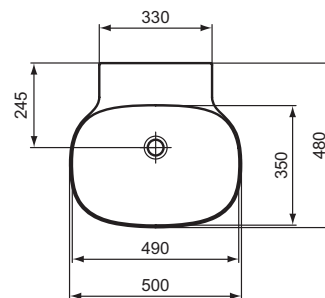

Ideal Standard

Linda-X

Artikel-Nr.: T498701

Waschtisch 500mm, geschliffen

Linda-X Waschtisch 500mm, geschliffen, ohne Hahnloch,
ohne Überlauf

Farbe: 01 - Weiß (Alpin)

Technologie: Diamatec

Eigenschaften: .z

Mehr Produktdetails:

Montage:	Wandhängend
Zulassungen:	DIN EN 14688 CL 00; DIN EN 31
Hahnlöcher:	0
Gewicht (kg):	11,00
Material:	Diamatec
Designer:	Palomba Serafini Associati
Höhe (mm):	135
Breite (mm):	500
Tiefe/Ausladung (mm):	480
Form:	Rund