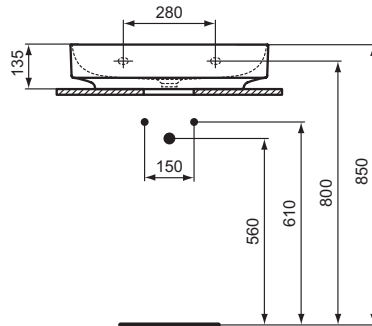

Ideal Standard

Linda-X

Artikel-Nr.: T4988MA

Waschtisch 600mm, geschliffen

Linda-X Waschtisch 600mm, geschliffen, mit 1 Hahnloch,
ohne Überlauf

Farbe: MA - Weiß (Alpin) mit Ideal Plus

Technologie: Diamatec

Eigenschaften: .a

.z

Mehr Produktdetails:

Montage:	Wandhängend
Zulassungen:	DIN EN 14688 CL 00; DIN EN 31
Hahnlöcher:	1
Gewicht (kg):	14,00
Material:	Diamatec
Designer:	Palomba Serafini Associati
Höhe (mm):	135
Breite (mm):	600
Tiefe/Ausladung (mm):	500
Form:	Rund