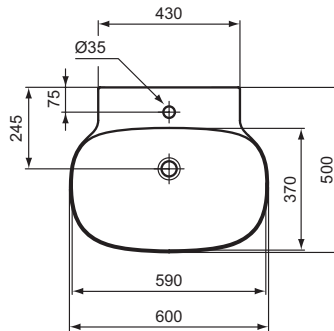

Ideal Standard

Linda-X

Artikel-Nr.: T4988MA

Waschtisch 600mm, geschliffen

Linda-X Waschtisch 600mm, geschliffen, mit 1 Hahnloch,
ohne Überlauf

Farbe: MA - Weiß (Alpin) mit Ideal Plus

Technologie: Diamatec

Eigenschaften: .a

.z

Mehr Produktdetails:

Montage:	Wandhängend
Zulassungen:	DIN EN 14688 CL 00; DIN EN 31
Hahnlöcher:	1
Gewicht (kg):	14,00
Material:	Diamatec
Designer:	Palomba Serafini Associati
Höhe (mm):	135
Breite (mm):	600
Tiefe/Ausladung (mm):	500
Form:	Rund