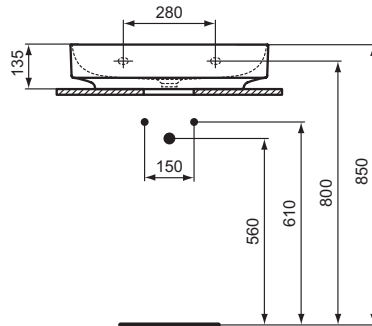

Ideal Standard

Linda-X

Artikel-Nr.: T4988V1

Waschtisch 600mm, geschliffen

Linda-X Waschtisch 600mm, geschliffen, mit 1 Hahnloch, ohne Überlauf

Farbe: V1 - Seidenweiß

Technologie: Diamatec

Eigenschaften: .z

Mehr Produktdetails:

Montage:	Wandhängend
Zulassungen:	DIN EN 14688 CL 00; DIN EN 31
Hahnlöcher:	1
Gewicht (kg):	14,00
Material:	Diamatec
Designer:	Palomba Serafini Associati
Höhe (mm):	135
Breite (mm):	600
Tiefe/Ausladung (mm):	500
Form:	Rund