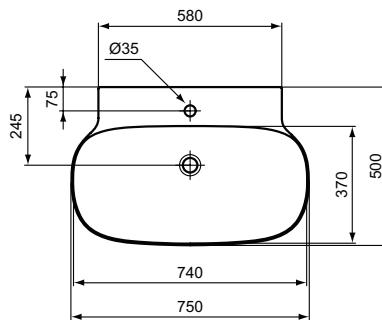

Ideal Standard

Linda-X

Artikel-Nr.: T499101

Waschtisch 750mm, geschliffen

Linda-X Waschtisch 750mm, geschliffen, mit 1 Hahnloch, ohne Überlauf

Farbe: 01 - Weiß (Alpin)

Technologie: Diamatec

Eigenschaften: .z

Mehr Produktdetails:

Montage:	Wandhängend
Zulassungen:	DIN EN 14688 CL 00; DIN EN 31
Hahnlöcher:	1
Gewicht (kg):	17,00
Material:	Diamatec
Designer:	Palomba Serafini Associati
Höhe (mm):	135
Breite (mm):	750
Tiefe/Ausladung (mm):	500
Form:	Rund