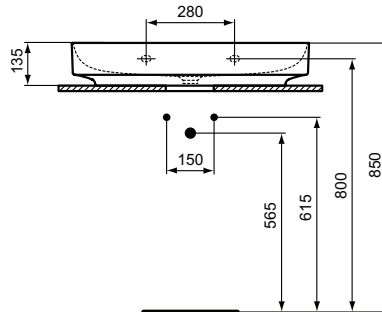

Ideal Standard

Linda-X

Artikel-Nr.: T499101

Waschtisch 750mm, geschliffen

Linda-X Waschtisch 750mm, geschliffen, mit 1 Hahnloch, ohne Überlauf

Farbe: 01 - Weiß (Alpin)

Technologie: Diamatec

Eigenschaften: .z

Mehr Produktdetails:

Montage:	Wandhängend
Zulassungen:	DIN EN 14688 CL 00; DIN EN 31
Hahnlöcher:	1
Gewicht (kg):	17,00
Material:	Diamatec
Designer:	Palomba Serafini Associati
Höhe (mm):	135
Breite (mm):	750
Tiefe/Ausladung (mm):	500
Form:	Rund