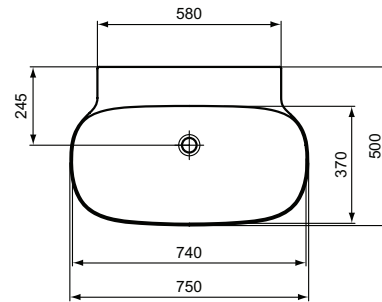

Ideal Standard

Linda-X

Artikel-Nr.: T499301

Waschtisch 750mm, geschliffen

Linda-X Waschtisch 750mm, geschliffen, ohne Hahnloch, ohne Überlauf

Farbe: 01 - Weiß (Alpin)

Technologie: Diamatec

Eigenschaften: .z

Mehr Produktdetails:

| | |
|-----------------------|-------------------------------|
| Montage: | Wandhängend |
| Zulassungen: | DIN EN 14688 CL 00; DIN EN 31 |
| Hahnlöcher: | 0 |
| Gewicht (kg): | 17,00 |
| Material: | Diamatec |
| Designer: | Palomba Serafini Associati |
| Höhe (mm): | 135 |
| Breite (mm): | 750 |
| Tiefe/Ausladung (mm): | 500 |
| Form: | Rund |