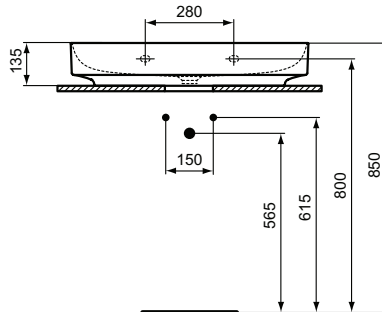

Ideal Standard

Linda-X

Artikel-Nr.: T499301

Waschtisch 750mm, geschliffen

Linda-X Waschtisch 750mm, geschliffen, ohne Hahnloch, ohne Überlauf

Farbe: 01 - Weiß (Alpin)

Technologie: Diamatec

Eigenschaften: .z

Mehr Produktdetails:

| | |
|-----------------------|-------------------------------|
| Montage: | Wandhängend |
| Zulassungen: | DIN EN 14688 CL 00; DIN EN 31 |
| Hahnlöcher: | 0 |
| Gewicht (kg): | 17,00 |
| Material: | Diamatec |
| Designer: | Palomba Serafini Associati |
| Höhe (mm): | 135 |
| Breite (mm): | 750 |
| Tiefe/Ausladung (mm): | 500 |
| Form: | Rund |