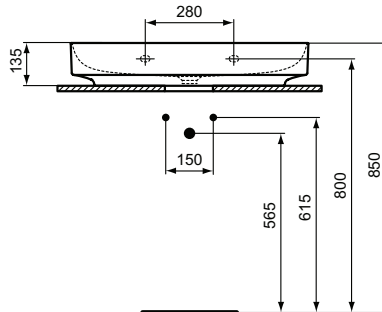

Ideal Standard

Linda-X

Artikel-Nr.: T4993MA

Waschtisch 750mm, geschliffen

Linda-X Waschtisch 750mm, geschliffen, ohne Hahnloch, ohne Überlauf

Farbe: MA - Weiß (Alpin) mit Ideal Plus

Technologie: Diamatec

Eigenschaften: .a

.z

Mehr Produktdetails:

Montage:	Wandhängend
Zulassungen:	DIN EN 14688 CL 00; DIN EN 31
Hahnlöcher:	0
Gewicht (kg):	17,00
Material:	Diamatec
Designer:	Palomba Serafini Associati
Höhe (mm):	135
Breite (mm):	750
Tiefe/Ausladung (mm):	500
Form:	Rund