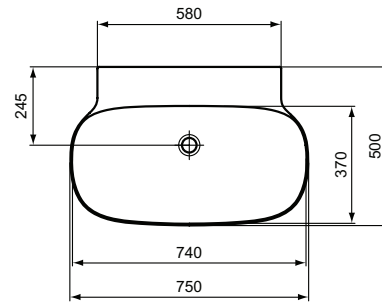

Ideal Standard

Linda-X

Artikel-Nr.: T4993MA

Waschtisch 750mm, geschliffen

Linda-X Waschtisch 750mm, geschliffen, ohne Hahnloch, ohne Überlauf

Farbe: MA - Weiß (Alpin) mit Ideal Plus

Technologie: Diamatec

Eigenschaften: .a

.z

Mehr Produktdetails:

Montage:	Wandhängend
Zulassungen:	DIN EN 14688 CL 00; DIN EN 31
Hahnlöcher:	0
Gewicht (kg):	17,00
Material:	Diamatec
Designer:	Palomba Serafini Associati
Höhe (mm):	135
Breite (mm):	750
Tiefe/Ausladung (mm):	500
Form:	Rund