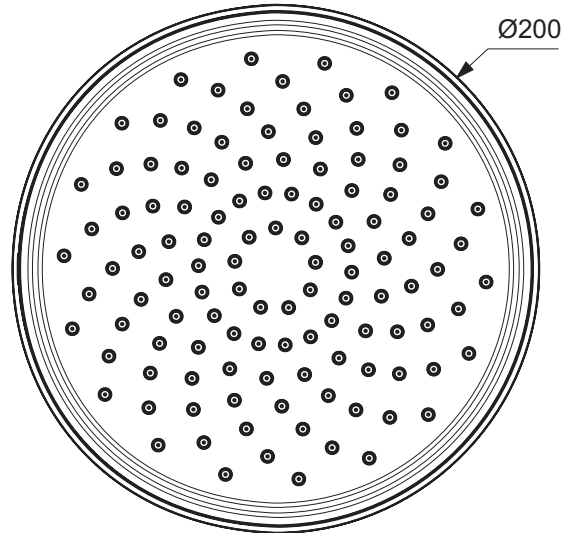

Ideal Standard

Idealrain

Artikel-Nr.: **BD140XG**

Kopfbrause 200x200mm

Idealrain Kopfbrause 200x200mm

Farbe: XG - Silk Black

Eigenschaften: .N

Mehr Produktdetails:

Montage:	Decke, Wand oder Duschesystem
Betriebsdruck (bar):	3
Durchfluß (Liter):	12
Gewicht (kg):	0,49
Material:	Messing
Höhe (mm):	59
Breite (mm):	200
Tiefe/Ausladung (mm):	200
Form:	Rund

Ideal Standard GmbH - Deutschland