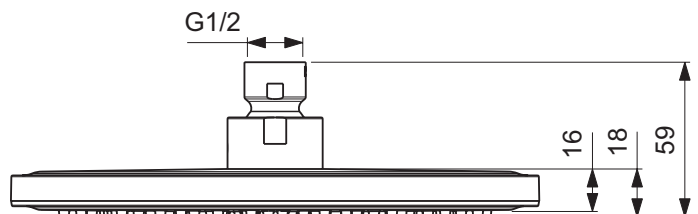

Ideal Standard

Idealrain

Artikel-Nr.: **BD140XG**

Kopfbrause 200x200mm

Idealrain Kopfbrause 200x200mm

Farbe: XG - Silk Black

Eigenschaften: .N

Mehr Produktdetails:

Montage:	Decke, Wand oder Duschesystem
Betriebsdruck (bar):	3
Durchfluß (Liter):	12
Gewicht (kg):	0,49
Material:	Messing
Höhe (mm):	59
Breite (mm):	200
Tiefe/Ausladung (mm):	200
Form:	Rund

Ideal Standard GmbH - Deutschland