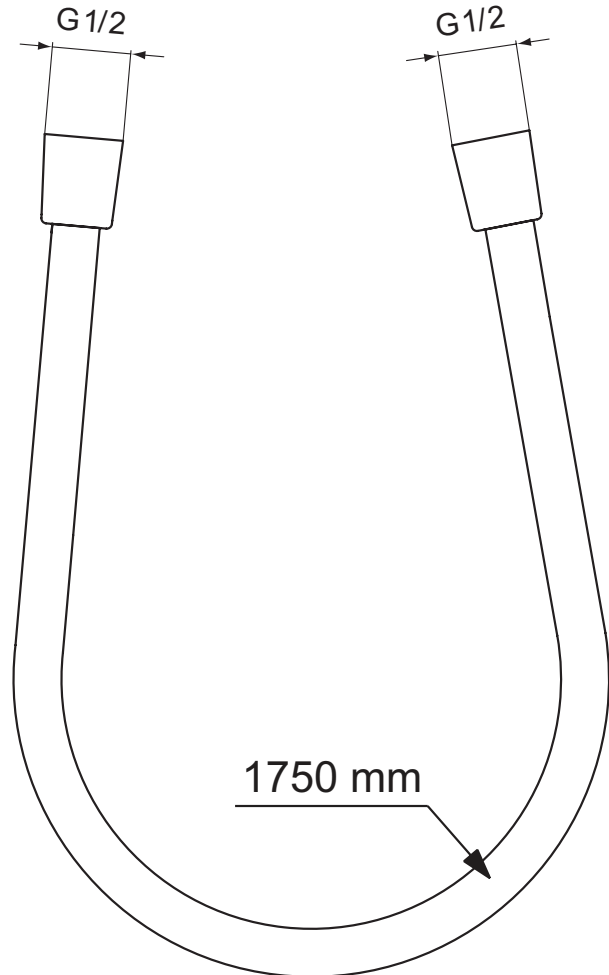

Ideal Standard

Dusche

Idealrain

Artikel-Nr.: BE175AA

## Brauseschlauch 1750mm

Idealrain Brauseschlauch 1750mm

Farbe: AA - Chrom

Eigenschaften: .m

Mehr Produktdetails:

Gewicht (kg):	0,35
Material:	Kunststoff
Breite (mm):	1750

Ideal Standard GmbH - Deutschland

Euskirchener Straße 80, 53121 Bonn, Deutschland - Tel: +49 (0)228 521 0