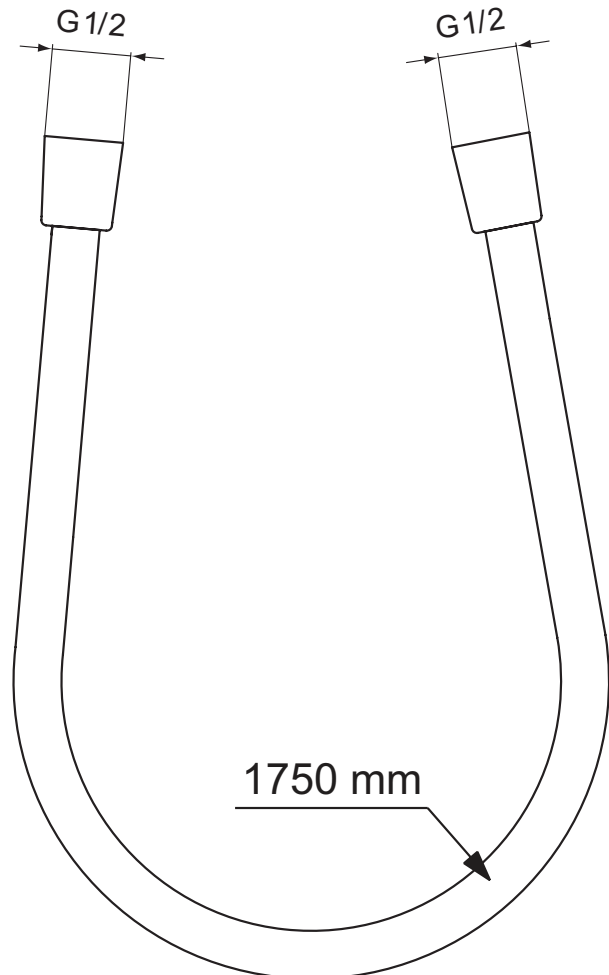

Ideal Standard

Dusche

Idealrain

Artikel-Nr.: BE175XG

Brauseschlauch 1750mm

Idealrain Brauseschlauch 1750mm

Farbe: XG - Silk Black

Eigenschaften: .m

Mehr Produktdetails:

Gewicht (kg): 0,33
Material: Kunststoff
Breite (mm): 1750

Ideal Standard GmbH - Deutschland

Euskirchener Straße 80, 53121 Bonn, Deutschland - Tel: +49 (0)228 521 0

Email: idealstandard.de@idealstandard.com - Web: www.idealstandard.de