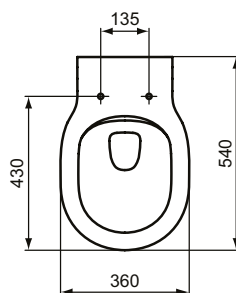

Ideal Standard

Connect Air

Artikel-Nr.: E228801

Wandtiefspül-WC ohne Spülrand

Connect Air Wandtiefspül-WC ohne Spülrand

Farbe: 01 - Weiß (Alpin)

Technologie: RimLS+

Eigenschaften: .Spülrandlose Spültechnologie RimLS+
.Unsichtbare Befestigung
.4,5 Liter

Mehr Produktdetails:

Montage:	Wandhängend
Zulassungen:	DIN EN 33, DIN EN 997 CL1-5A/6A + CL2
Gewicht (kg):	21,50
Material:	Sanitär-Keramik
Designer:	Robin Levien
Höhe (mm):	350
Breite (mm):	360
Tiefe/Ausladung (mm):	540
Form:	Rund
Spülmenge (L):	4,5
2. Spülmenge (L):	6