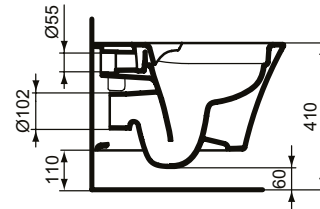

Ideal Standard

Connect Air

Artikel-Nr.: E228801

Wandtiefspül-WC ohne Spülrand

Connect Air Wandtiefspül-WC ohne Spülrand

Farbe: 01 - Weiß (Alpin)

Technologie: RimLS+

Eigenschaften: .Spülrandlose Spültechnologie RimLS+
.Unsichtbare Befestigung
.4,5 Liter

Mehr Produktdetails:

Montage:	Wandhängend
Zulassungen:	DIN EN 33, DIN EN 997 CL1-5A/6A + CL2
Gewicht (kg):	21,50
Material:	Sanitär-Keramik
Designer:	Robin Levien
Höhe (mm):	350
Breite (mm):	360
Tiefe/Ausladung (mm):	540
Form:	Rund
Spülmenge (L):	4,5
2. Spülmenge (L):	6