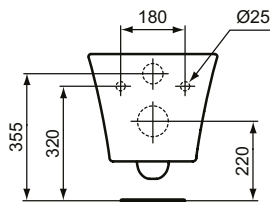

Ideal Standard

Connect Air

Artikel-Nr.: E228801

Wandtiefspül-WC ohne Spülrand

Connect Air Wandtiefspül-WC ohne Spülrand

Farbe: 01 - Weiß (Alpin)

Technologie: RimLS+

Eigenschaften: .Spülrandlose Spültechnologie RimLS+
.Unsichtbare Befestigung
.4,5 Liter

Mehr Produktdetails:

Montage:	Wandhängend
Zulassungen:	DIN EN 33, DIN EN 997 CL1-5A/6A + CL2
Gewicht (kg):	21,50
Material:	Sanitär-Keramik
Designer:	Robin Levien
Höhe (mm):	350
Breite (mm):	360
Tiefe/Ausladung (mm):	540
Form:	Rund
Spülmenge (L):	4,5
2. Spülmenge (L):	6