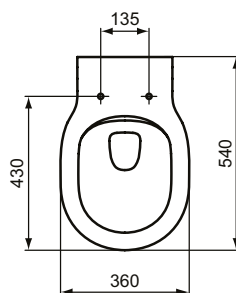

Ideal Standard

Connect Air

Artikel-Nr.: E2288MA

Wandtiefspül-WC ohne Spülrand

Connect Air Wandtiefspül-WC ohne Spülrand

Farbe: MA - Weiß (Alpin) mit Ideal Plus

Technologie: RimLS+

Eigenschaften: .Spülrandlose Spültechnologie RimLS+
.Unsichtbare Befestigung
.IdealPlus-Beschichtung
.4,5 Liter

Mehr Produktdetails:

Montage:	Wandhängend
Zulassungen:	DIN EN 33, DIN EN 997 CL1-5A/6A + CL2
Gewicht (kg):	21,50
Material:	Sanitär-Keramik
Designer:	Robin Levien
Höhe (mm):	350
Breite (mm):	360
Tiefe/Ausladung (mm):	540
Form:	Rund
Spülmenge (L):	4,5
2. Spülmenge (L):	6

Ideal Standard GmbH - Deutschland

Euskirchener Straße 80, 53121 Bonn, Deutschland - Tel: +49 (0)228 521 0

Email: idealstandard.de@idealstandard.com - Web: www.idealstandard.de