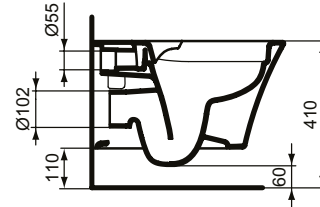

Ideal Standard

Connect Air

Artikel-Nr.: E2288MA

Wandtiefspül-WC ohne Spülrand

Connect Air Wandtiefspül-WC ohne Spülrand

Farbe: MA - Weiß (Alpin) mit Ideal Plus

Technologie: RimLS+

Eigenschaften: .Spülrandlose Spültechnologie RimLS+
.Unsichtbare Befestigung
.IdealPlus-Beschichtung
.4,5 Liter

Mehr Produktdetails:

Montage:	Wandhängend
Zulassungen:	DIN EN 33, DIN EN 997 CL1-5A/6A + CL2
Gewicht (kg):	21,50
Material:	Sanitär-Keramik
Designer:	Robin Levien
Höhe (mm):	350
Breite (mm):	360
Tiefe/Ausladung (mm):	540
Form:	Rund
Spülmenge (L):	4,5
2. Spülmenge (L):	6

Ideal Standard GmbH - Deutschland

Euskirchener Straße 80, 53121 Bonn, Deutschland - Tel: +49 (0)228 521 0

Email: idealstandard.de@idealstandard.com - Web: www.idealstandard.de