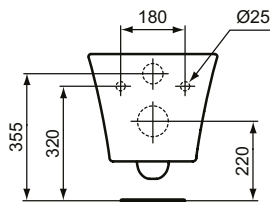

Ideal Standard

Connect Air

Artikel-Nr.: E2288MA

Wandtiefspül-WC ohne Spülrand

Connect Air Wandtiefspül-WC ohne Spülrand

Farbe: MA - Weiß (Alpin) mit Ideal Plus

Technologie: RimLS+

Eigenschaften: .Spülrandlose Spültechnologie RimLS+
.Unsichtbare Befestigung
.IdealPlus-Beschichtung
.4,5 Liter

Mehr Produktdetails:

Montage:	Wandhängend
Zulassungen:	DIN EN 33, DIN EN 997 CL1-5A/6A + CL2
Gewicht (kg):	21,50
Material:	Sanitär-Keramik
Designer:	Robin Levien
Höhe (mm):	350
Breite (mm):	360
Tiefe/Ausladung (mm):	540
Form:	Rund
Spülmenge (L):	4,5
2. Spülmenge (L):	6

Ideal Standard GmbH - Deutschland

Euskirchener Straße 80, 53121 Bonn, Deutschland - Tel: +49 (0)228 521 0

Email: idealstandard.de@idealstandard.com - Web: www.idealstandard.de