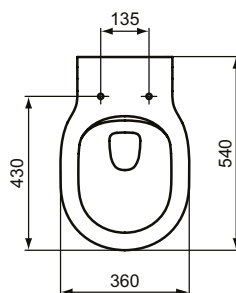

Ideal Standard

Connect Air

Artikel-Nr.: E2288V3

Wandtiefspül-WC ohne Spülrand

Connect Air Wandtiefspül-WC ohne Spülrand

Farbe: V3 - Schwarz

Technologie: RimLS+

Eigenschaften: .Spülrandlose Spültechnologie RimLS+
.Unsichtbare Befestigung
.4,5 Liter

Mehr Produktdetails:

Montage:	Wandhängend
Zulassungen:	DIN EN 33, DIN EN 997 CL1-5A/6A + CL2
Gewicht (kg):	21,50
Material:	Sanitär-Keramik
Designer:	Robin Levien
Höhe (mm):	350
Breite (mm):	360
Tiefe/Ausladung (mm):	540
Form:	Rund
Spülmenge (L):	4,5
2. Spülmenge (L):	6