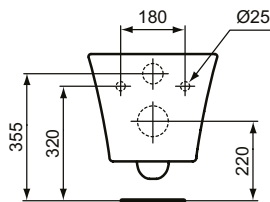

Ideal Standard

Connect Air

Artikel-Nr.: E2288V3

Wandtiefspül-WC ohne Spülrand

Connect Air Wandtiefspül-WC ohne Spülrand

Farbe: V3 - Schwarz

Technologie: RimLS+

Eigenschaften: .Spülrandlose Spültechnologie RimLS+
.Unsichtbare Befestigung
.4,5 Liter

Mehr Produktdetails:

Montage:	Wandhängend
Zulassungen:	DIN EN 33, DIN EN 997 CL1-5A/6A + CL2
Gewicht (kg):	21,50
Material:	Sanitär-Keramik
Designer:	Robin Levien
Höhe (mm):	350
Breite (mm):	360
Tiefe/Ausladung (mm):	540
Form:	Rund
Spülmenge (L):	4,5
2. Spülmenge (L):	6