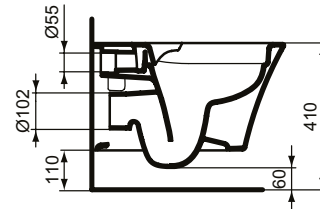

Ideal Standard

Connect Air

Artikel-Nr.: E2288V3

Wandtiefspül-WC ohne Spülrand

Connect Air Wandtiefspül-WC ohne Spülrand

Farbe: V3 - Schwarz

Technologie: RimLS+

Eigenschaften: .Spülrandlose Spültechnologie RimLS+
.Unsichtbare Befestigung
.4,5 Liter

Mehr Produktdetails:

Montage:	Wandhängend
Zulassungen:	DIN EN 33, DIN EN 997 CL1-5A/6A + CL2
Gewicht (kg):	21,50
Material:	Sanitär-Keramik
Designer:	Robin Levien
Höhe (mm):	350
Breite (mm):	360
Tiefe/Ausladung (mm):	540
Form:	Rund
Spülmenge (L):	4,5
2. Spülmenge (L):	6