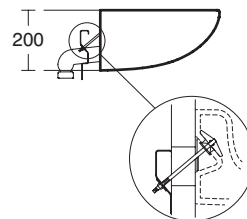

Ideal Standard

Contour 21+

Ideal Standard

back view showing fixing in panels