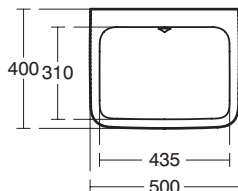

Ideal Standard

Contour 21+

Ideal Standard

back view showing fixing in panels