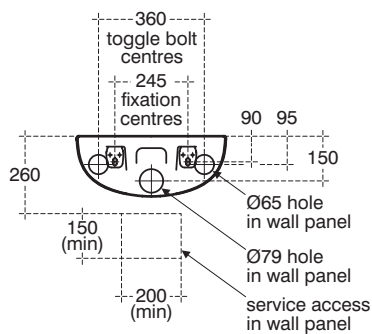

# Contour 21+

Ideal Standard

back view showing fixing in panels

Artikel-Nr.: E232701

## Waschtisch 500mm

Contour 21+ Waschtisch 500mm, ohne Hahnloch, ohne Überlauf

Farbe: 01 - Weiß (Alpin)

Eigenschaften: .

### Mehr Produktdetails:

Montage:	Wandhängend
Zulassungen:	DIN EN 14688 CL 00; DIN EN 31
Hahnlöcher:	1
Gewicht (kg):	12,75
Material:	Sanitär-Keramik
Höhe (mm):	200
Breite (mm):	500
Tiefe/Ausladung (mm):	400
Form:	Oval