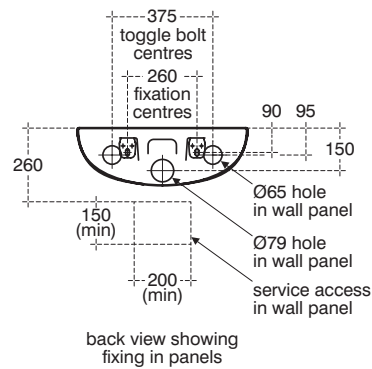

Ideal Standard

Contour 21+

Artikel-Nr.: E232801

Waschtisch 600mm

Contour 21+ Waschtisch 600mm, ohne Hahnloch, ohne Überlauf

Farbe: 01 - Weiß (Alpin)

Eigenschaften: .

Mehr Produktdetails:

Montage:	Wandhängend
Zulassungen:	DIN EN 14688 CL 00; DIN EN 31
Hahnlöcher:	1
Gewicht (kg):	19,40
Material:	Sanitär-Keramik
Höhe (mm):	200
Breite (mm):	600
Tiefe/Ausladung (mm):	470
Form:	Oval

TT0299764