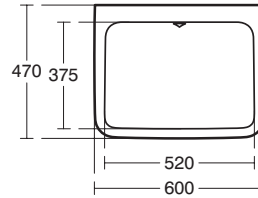

Ideal Standard

Contour 21+