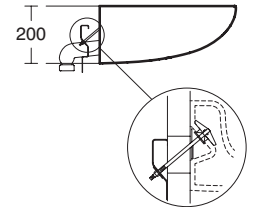

Ideal Standard

Contour 21+