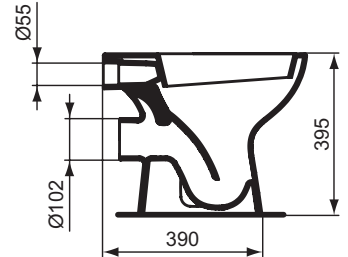

Ideal Standard

Eurovit