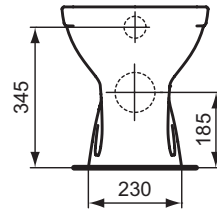

Ideal Standard

Eurovit