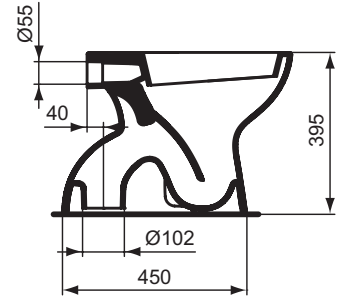

Ideal Standard

Eurovit