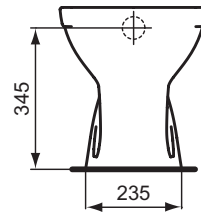

Ideal Standard

Eurovit