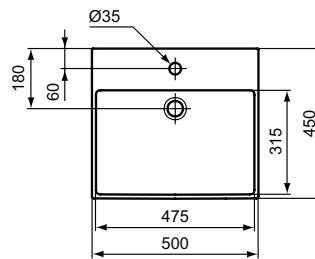

Ideal Standard

Extra

Artikel-Nr.: T3726V1

Waschtisch 500mm

Extra Waschtisch 500mm, mit 1 Hahnloch, mit Überlaufloch (geschlitzt)

Farbe: V1 - Seidenweiß

Eigenschaften: .

Mehr Produktdetails:

Montage:	Wandhängend
Zulassungen:	DIN EN 14688 CL 25; DIN EN 31
Hahnlöcher:	1
Gewicht (kg):	13,10
Material:	Sanitär-Keramik
Designer:	Palomba Serafini Associati
Höhe (mm):	150
Breite (mm):	500
Tiefe/Ausladung (mm):	450
Form:	Rechteckig