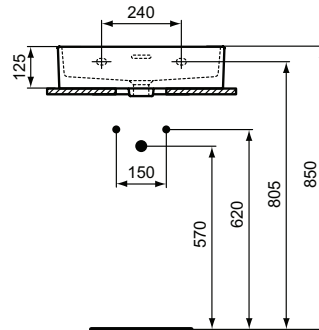

Ideal Standard

Extra

Artikel-Nr.: T3726V1

Waschtisch 500mm

Extra Waschtisch 500mm, mit 1 Hahnloch, mit Überlaufloch (geschlitzt)

Farbe: V1 - Seidenweiß

Eigenschaften: .

Mehr Produktdetails:

Montage:	Wandhängend
Zulassungen:	DIN EN 14688 CL 25; DIN EN 31
Hahnlöcher:	1
Gewicht (kg):	13,10
Material:	Sanitär-Keramik
Designer:	Palomba Serafini Associati
Höhe (mm):	150
Breite (mm):	500
Tiefe/Ausladung (mm):	450
Form:	Rechteckig