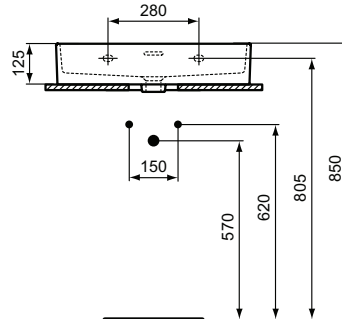

Ideal Standard

Extra

Artikel-Nr.: T3727V1

Waschtisch 600mm

Extra Waschtisch 600mm, mit 1 Hahnloch, mit Überlaufloch (geschlitzt)

Farbe: V1 - Seidenweiß

Eigenschaften: .

Mehr Produktdetails:

Montage:	Wandhängend
Zulassungen:	DIN EN 14688 CL 25; DIN EN 31
Hahnlöcher:	1
Gewicht (kg):	15,10
Material:	Sanitär-Keramik
Designer:	Palomba Serafini Associati
Höhe (mm):	150
Breite (mm):	600
Tiefe/Ausladung (mm):	450
Form:	Rechteckig