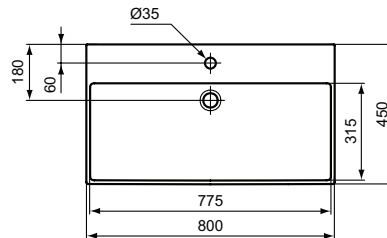

Ideal Standard

Extra

Artikel-Nr.: T3729V1

Waschtisch 800mm

Extra Waschtisch 800mm, mit 1 Hahnloch, mit Überlaufloch (geschlitzt)

Farbe: V1 - Seidenweiß

Eigenschaften: .

Mehr Produktdetails:

Montage:	Wandhängend
Zulassungen:	DIN EN 14688 CL 25; DIN EN 31
Hahnlöcher:	1
Gewicht (kg):	20,20
Material:	Sanitär-Keramik
Designer:	Palomba Serafini Associati
Höhe (mm):	150
Breite (mm):	800
Tiefe/Ausladung (mm):	450
Form:	Rechteckig