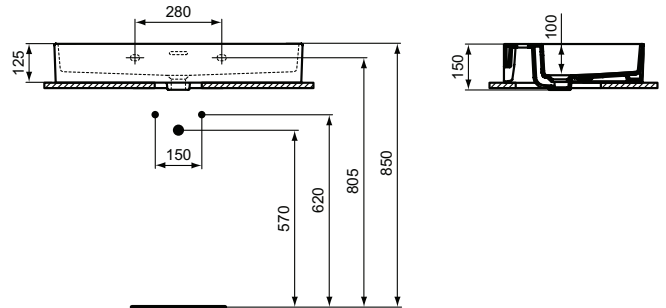

Ideal Standard

Extra

Artikel-Nr.: T3729V1

Waschtisch 800mm

Extra Waschtisch 800mm, mit 1 Hahnloch, mit Überlaufloch (geschlitzt)

Farbe: V1 - Seidenweiß

Eigenschaften: .

Mehr Produktdetails:

Montage:	Wandhängend
Zulassungen:	DIN EN 14688 CL 25; DIN EN 31
Hahnlöcher:	1
Gewicht (kg):	20,20
Material:	Sanitär-Keramik
Designer:	Palomba Serafini Associati
Höhe (mm):	150
Breite (mm):	800
Tiefe/Ausladung (mm):	450
Form:	Rechteckig