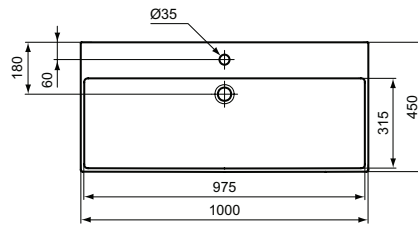

Ideal Standard

Extra

Artikel-Nr.: T3730V1

Waschtisch 1000mm

Extra Waschtisch 1000mm, mit 1 Hahnloch, mit Überlaufloch (geschlitzt)

Farbe: V1 - Seidenweiß

Eigenschaften: .

Mehr Produktdetails:

Montage:	Wandhängend
Zulassungen:	DIN EN 14688 CL 25; DIN EN 31
Hahnlöcher:	1
Gewicht (kg):	23,30
Material:	Sanitär-Keramik
Designer:	Palomba Serafini Associati
Höhe (mm):	150
Breite (mm):	1000
Tiefe/Ausladung (mm):	450
Form:	Rechteckig