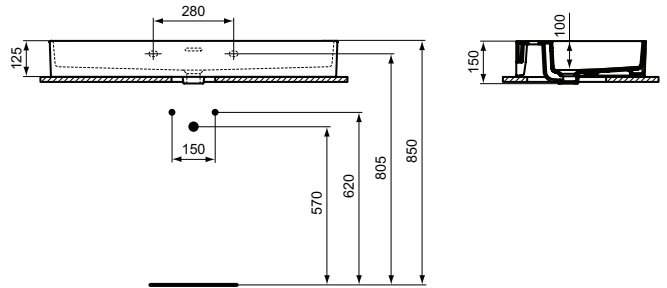

Ideal Standard

Extra

Artikel-Nr.: T3730V1

Waschtisch 1000mm

Extra Waschtisch 1000mm, mit 1 Hahnloch, mit Überlaufloch (geschlitzt)

Farbe: V1 - Seidenweiß

Eigenschaften: .

Mehr Produktdetails:

Montage:	Wandhängend
Zulassungen:	DIN EN 14688 CL 25; DIN EN 31
Hahnlöcher:	1
Gewicht (kg):	23,30
Material:	Sanitär-Keramik
Designer:	Palomba Serafini Associati
Höhe (mm):	150
Breite (mm):	1000
Tiefe/Ausladung (mm):	450
Form:	Rechteckig