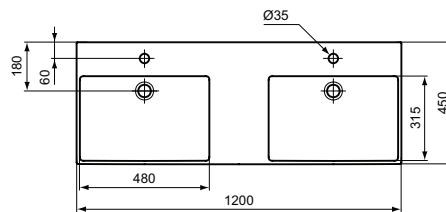

Ideal Standard

Extra

Artikel-Nr.: T3731V1

Waschtisch 1200mm

Extra Waschtisch 1200mm, mit 1 Hahnloch je Waschplatz, mit Überlaufloch (geschlitzt)

Farbe: V1 - Seidenweiß

Eigenschaften: .

Mehr Produktdetails:

Montage:	Wandhängend
Zulassungen:	DIN EN 14688 CL 25; DIN EN 31
Hahnlöcher:	2
Gewicht (kg):	29,50
Material:	Sanitär-Keramik
Designer:	Palomba Serafini Associati
Höhe (mm):	150
Breite (mm):	1200
Tiefe/Ausladung (mm):	450
Form:	Rechteckig