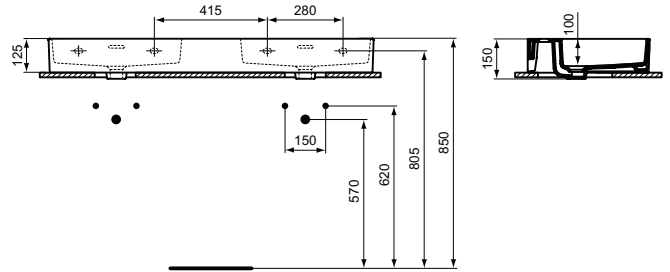

Ideal Standard

Extra

Artikel-Nr.: T3731V1

Waschtisch 1200mm

Extra Waschtisch 1200mm, mit 1 Hahnloch je Waschplatz, mit Überlaufloch (geschlitzt)

Farbe: V1 - Seidenweiß

Eigenschaften: .

Mehr Produktdetails:

Montage:	Wandhängend
Zulassungen:	DIN EN 14688 CL 25; DIN EN 31
Hahnlöcher:	2
Gewicht (kg):	29,50
Material:	Sanitär-Keramik
Designer:	Palomba Serafini Associati
Höhe (mm):	150
Breite (mm):	1200
Tiefe/Ausladung (mm):	450
Form:	Rechteckig