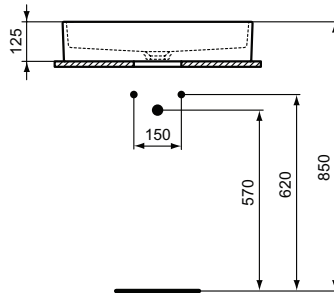

Ideal Standard

Becken

Extra

Artikel-Nr.: T3740V1

Aufsatzwaschtisch 600mm

Extra Aufsatzwaschtisch 600mm, ohne Hahnloch, ohne Überlauf

Farbe: V1 - Seidenweiß

Eigenschaften: .

Mehr Produktdetails:

Montage:	Aufgesetzt
Zulassungen:	DIN EN 14688 CL 00; DIN EN 31
Hahnlöcher:	0
Gewicht (kg):	12,70
Material:	Sanitär-Keramik
Designer:	Palomba Serafini Associati
Höhe (mm):	125
Breite (mm):	600
Tiefe/Ausladung (mm):	400
Form:	Rechteckig